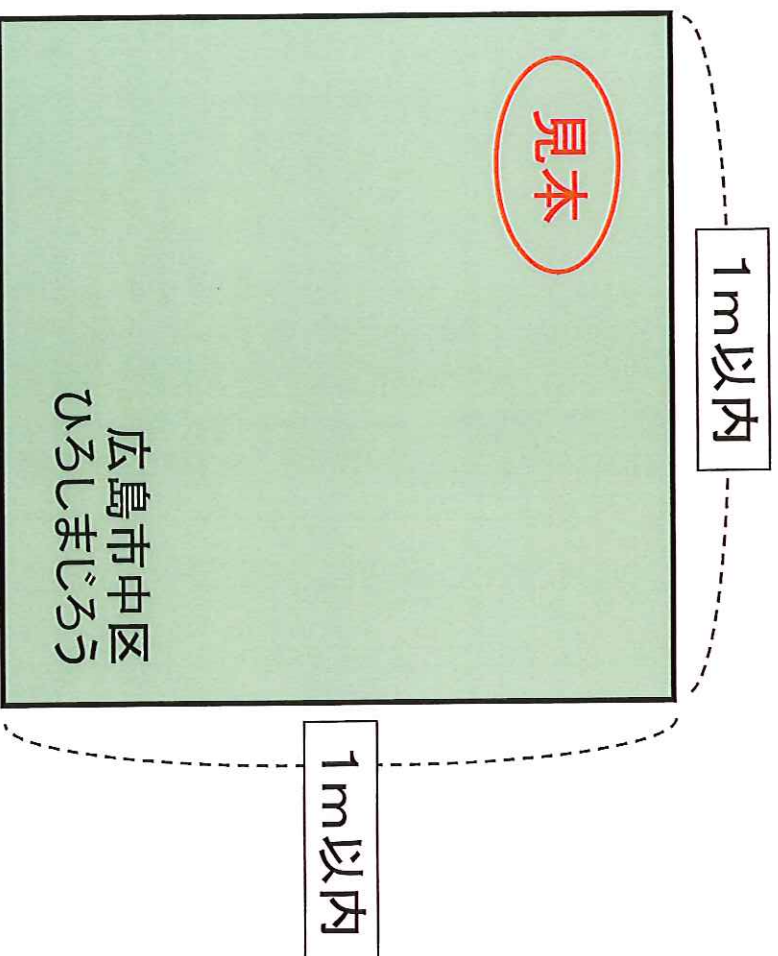

入場待機列『場所取りルール』について

1. 入場待ち場所取り解禁時間は試合開催当日午前7時30分からのシート方式とし、
  《注意！》当日午前7時30分より前の入場待ちは禁止となります。
  午前7時30分以前に張られているシートは全て撤去させていただきます。
2. シートの大きさは縦・横共に1m以内≒2人分、1人あたり1枚となります。
3. シートには氏名または住所、人数などを記入して頂き、場所取りされたお客様の本人確認ができるようにして下さい。
4. 開門時刻1時間前に係員が列整理を行います。その時点でその場に不在のお客様の場所取りシートは無効とさせていただきますので御注意下さい。

〈開門時間〉

一般開門→キックオフ2時間前

お客様にはお手数をおかけしますが、ご来場の方々全員に気持ちよく入場・観戦して頂くために、皆様のご協力を何卒よろしくお願い申し上げます。